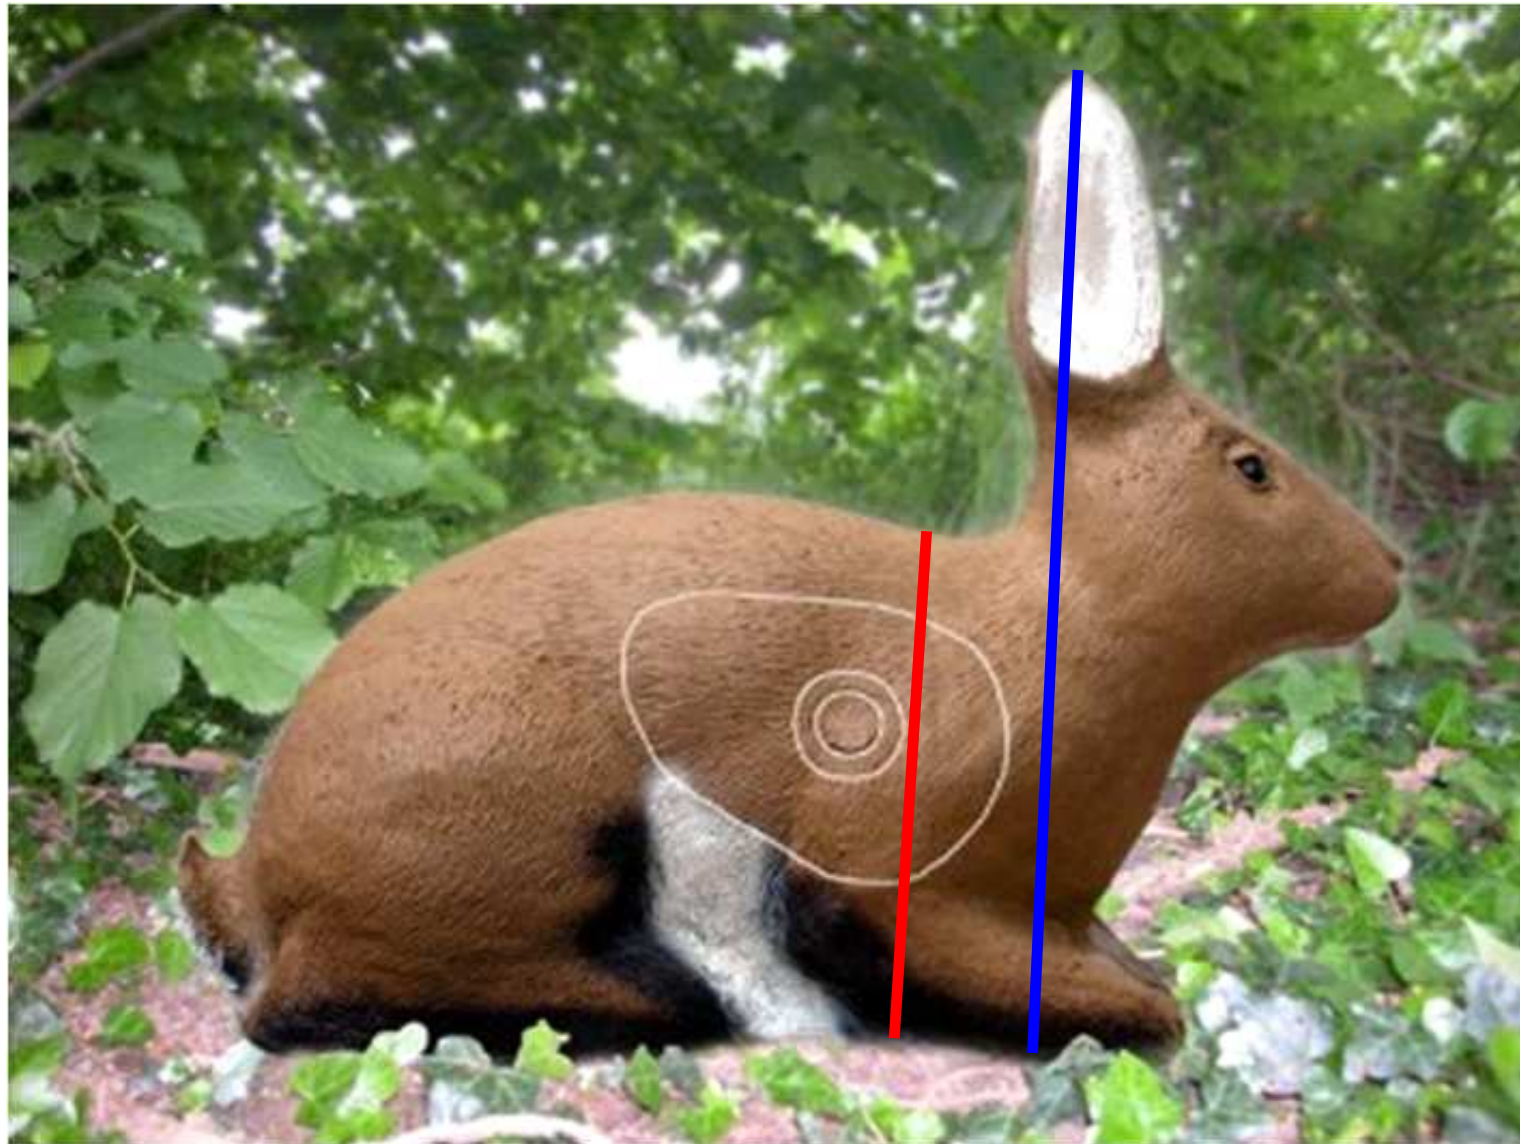

JÄNIS (36x47)

18 cm

35 cm