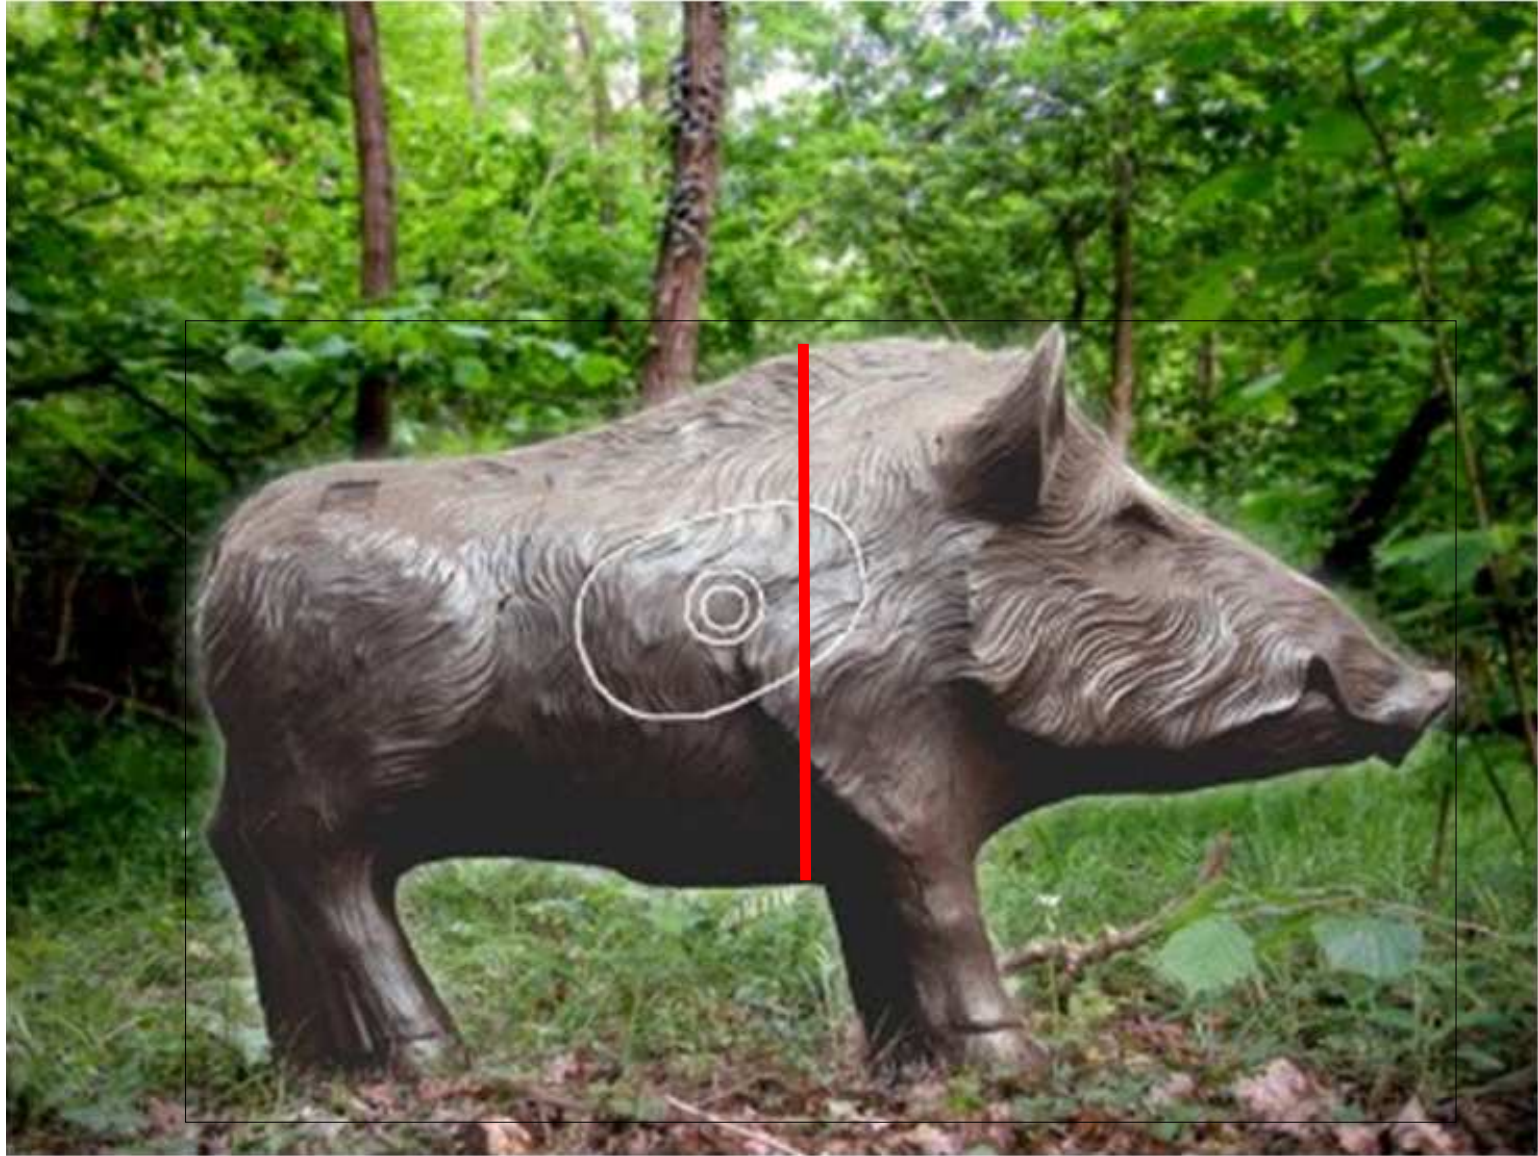

30 cm 

S
3D and
www.srt-ta

Target	Quantity
1	1

|

HUUHKAJA (73x34)

31 cm 

HUUHKAJA

25 cm